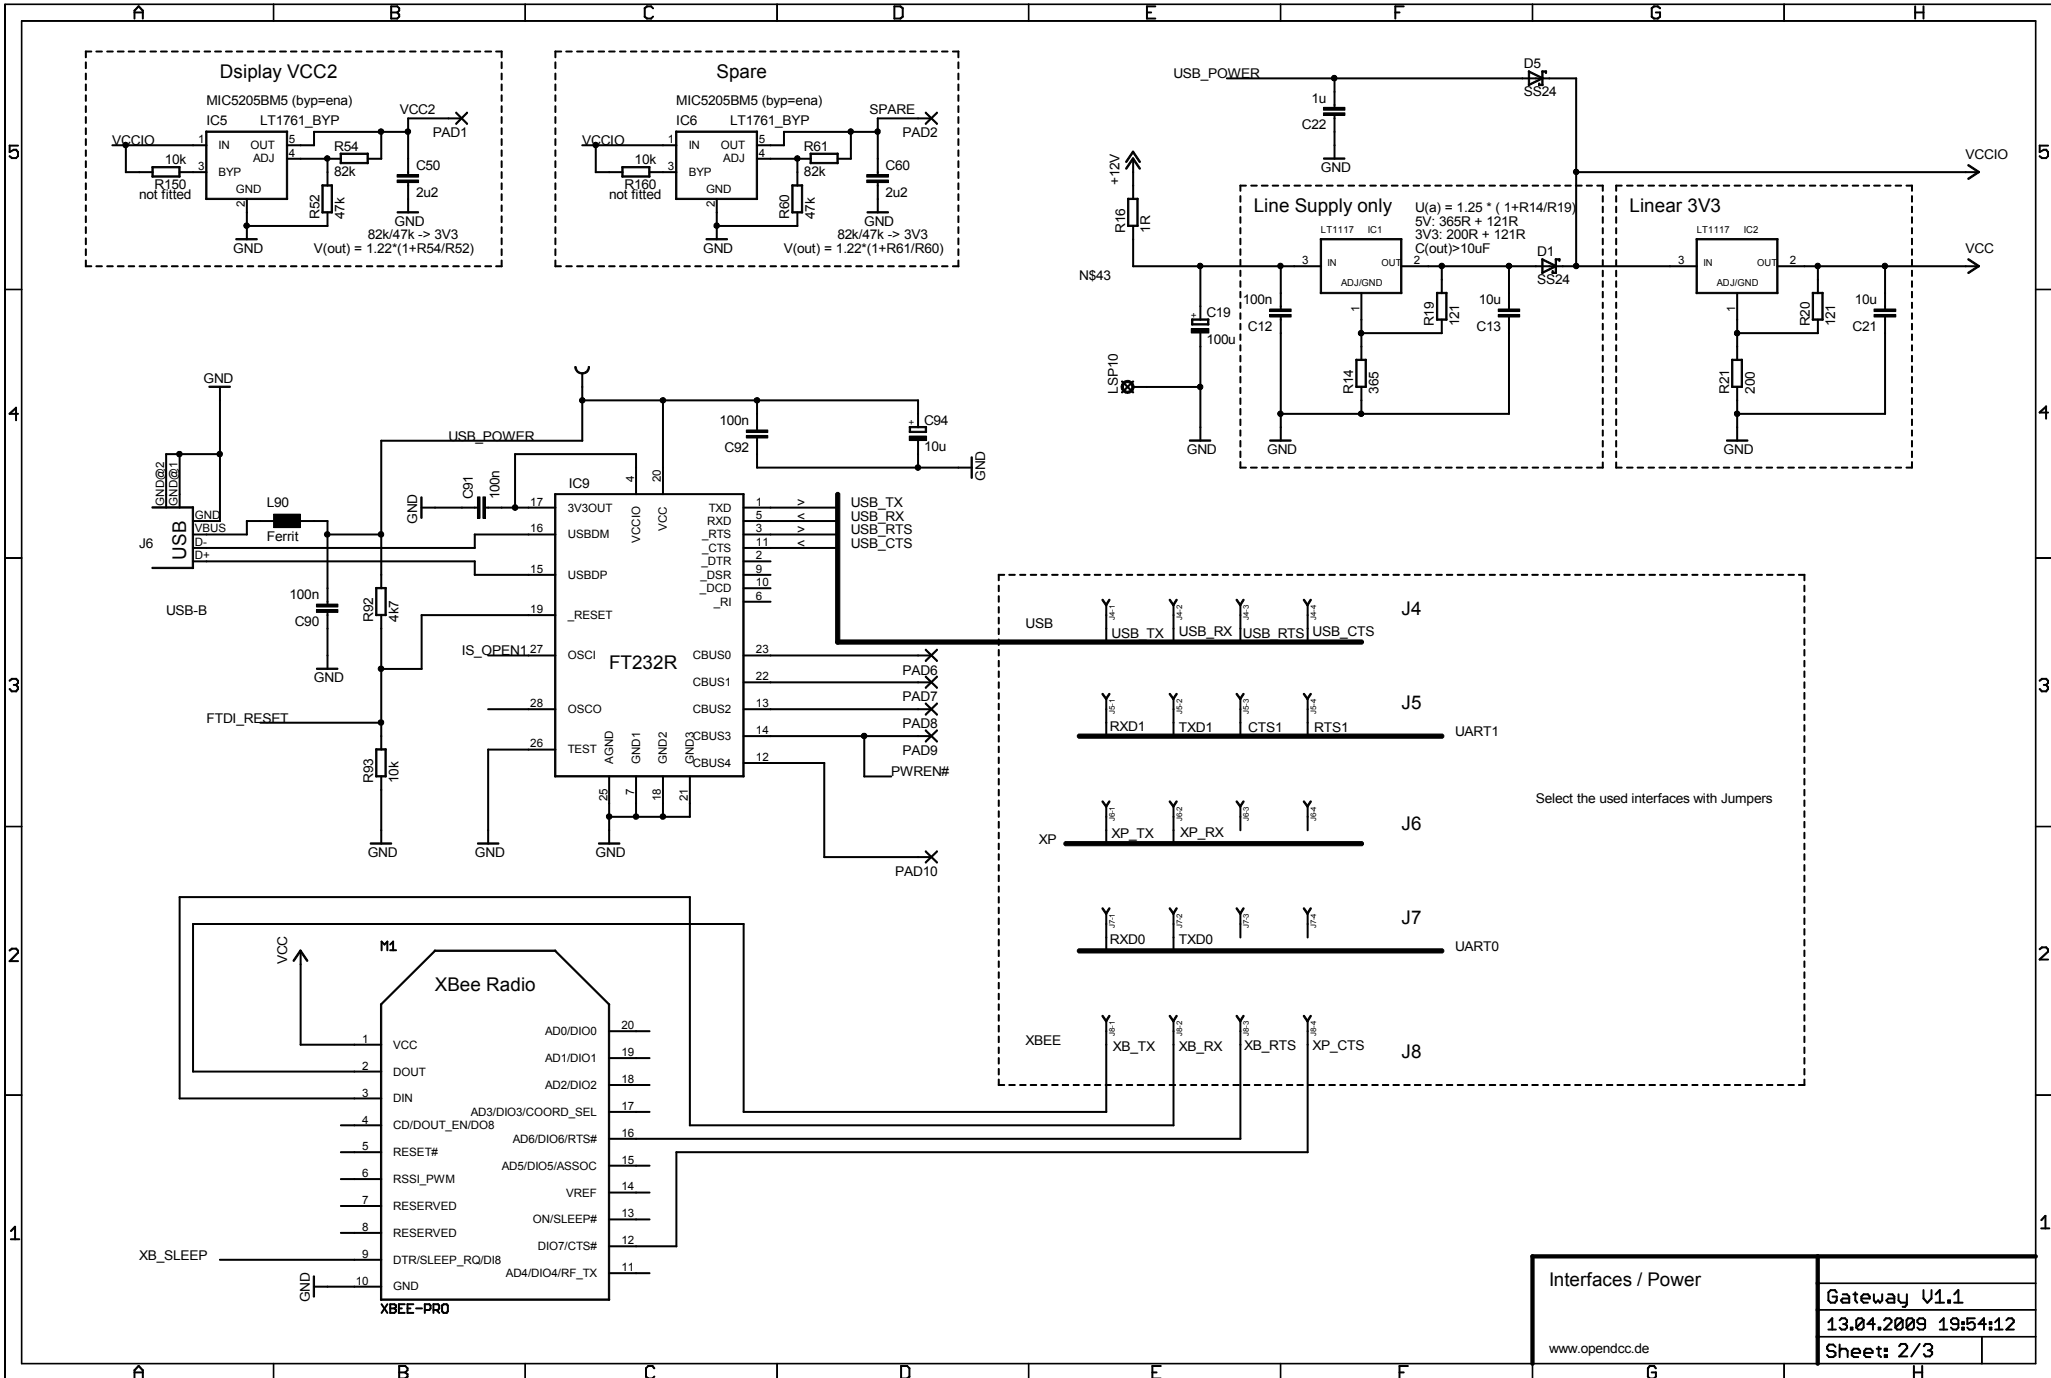

Gateway V1.1	
13.04.2009 19:54:12	
Sheet: 1/3	
(c) W. Kufer, 2008	www.opendoc.de

Interfaces / Power	Gateway V1.1
	13.04.2009 19:54:12
	Sheet: 2/3

www.opendcc.de

BiDi-Detector

DCC/BiDi Detector	Gateway V1.1
	13.04.2009 19:54:12
	Sheet: 3/3