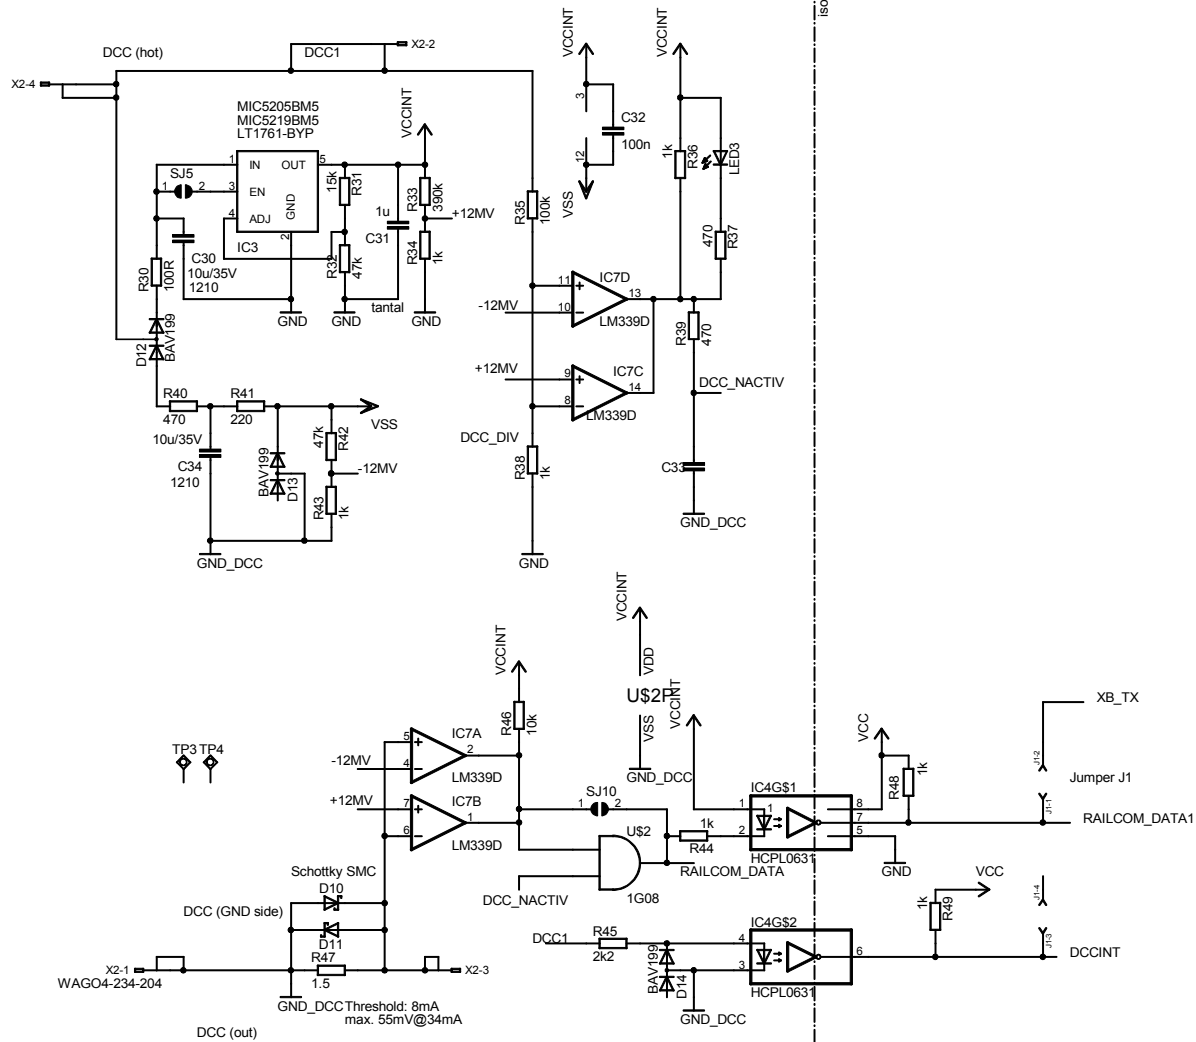

Gateway V1.1	
13.04.2009 19:54:12	
Sheet: 1/3	
(c) W. Kufer, 2008	www.opendoc.de

Interfaces / Power	Gateway V1.1
	13.04.2009 19:54:12
	Sheet: 2/3

www.opendcc.de

BiDi-Detector

DCC/BiDi Detector	Gateway V1.1
	13.04.2009 19:54:12
	Sheet: 3/3